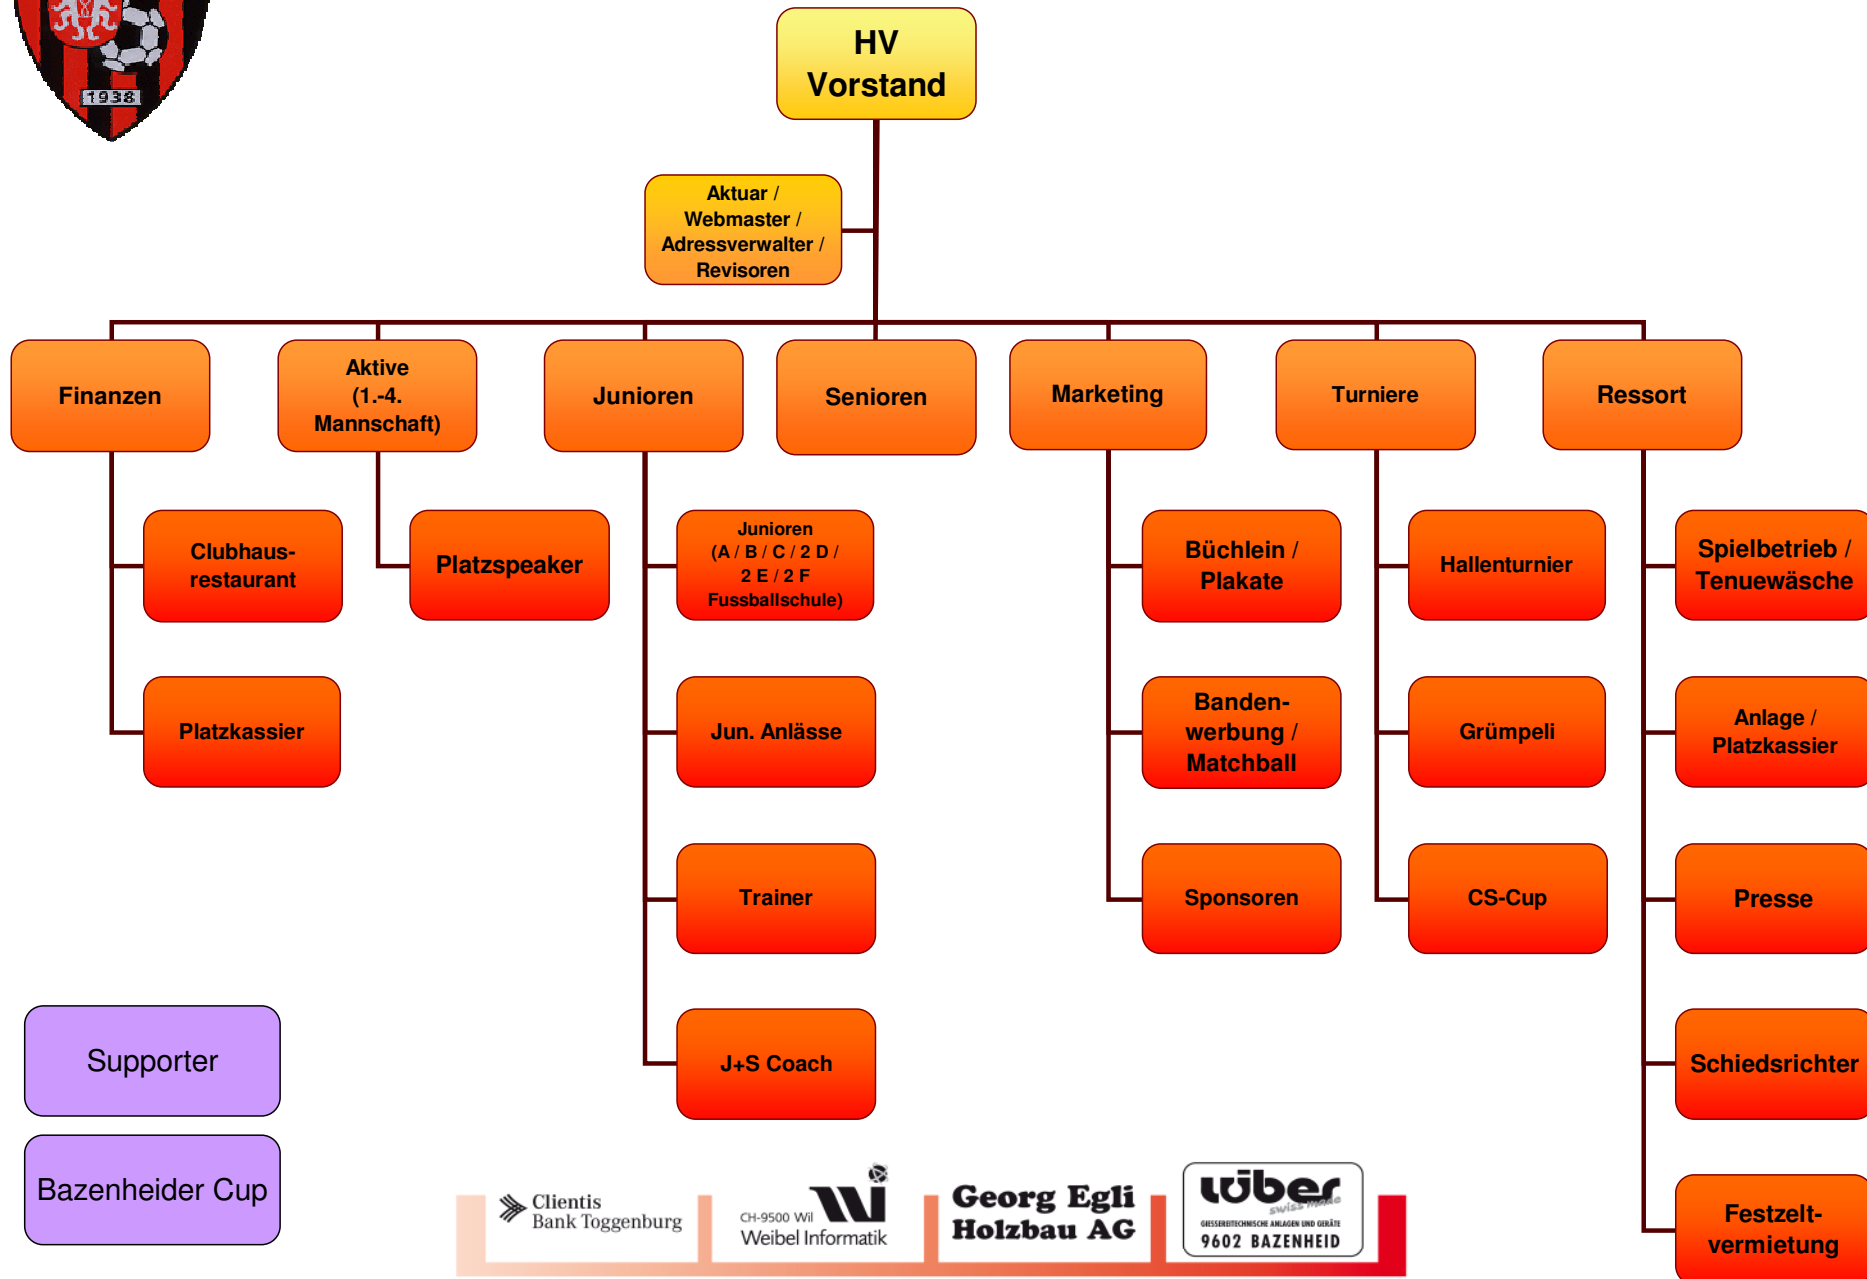

Organigramm FC Bazenheid

Supporter

Bazenheider Cup

Clientis Bank Toggenburg

CH-9500 Wil
Weibel Informatik

Georg Egli
Holzbau AG

Über
GESSERTECHNISCHE ANLAGEN UND GERÄTE
9602 BAZENHEID

CENTRALGARAGE
SEILER AG
9602 Bazenheid

Co-Sponsoren